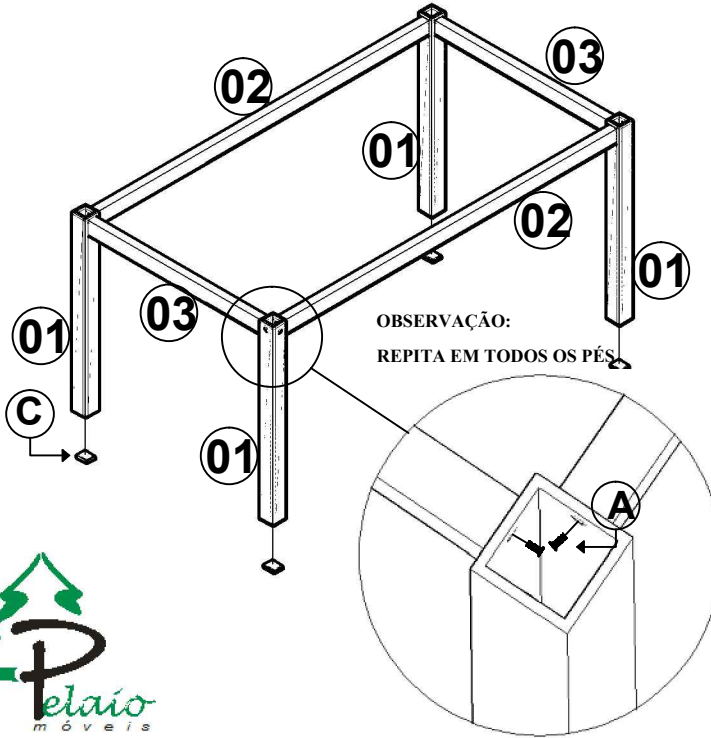

MESA 1.60X90 MARSELHA CROMADO COM TAMPO DE MDF

1º PASSO

APONTAR TODOS OS PARAFUSOS

ALINHAR E APERTAR

2º PASSO

CENTRALIZE A BASE NO TAMPO
PARA FIXAR CORRETAMENTE.

RELAÇÃO DE PEÇAS							
COD.	DESCRIÇÃO	MEDIDA	MATÉRIA PRIMA	CROMADO	OF WHITE	MALBEC	QUANT.
01	PÉS	747 X 50 X 50	AÇO	1A			4
02	TRAVESSA MAIOR	1445X40X40	AÇO	2A			2
03	TRAVESSA MENOR	745X40X40	AÇO	3A			2
04	TAMPO	1600 X 900 X 25	MDF		4B	4C	1

RELAÇÃO DE ACESSÓRIOS				
COD.	DESCRIÇÃO	MEDIDA	QTD.	ILUSTRAÇÃO
A	PARAFUSO SEXTAVADO	5/16"X1"	08	
B	PARAFUSO CHATO PHL SOBERBO	5.5X55	08	
C	SAPATA PLÁSTICA PRETA	50X50X17MM	04	
D	CHAVE FIXA SEXTAVADA	13MM	01	