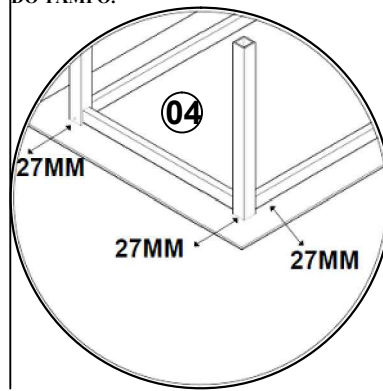

MESA 1.60X90 MARSELHA CROMADO COM TAMPO DE MDF

1º PASSO

APONTAR TODOS OS PARAFUSOS

ALINHAR E APERTAR

2º PASSO

CENTRALIZE A BASE NO TAMPO
PARA FIXAR CORRETAMENTE.

RELAÇÃO DE PEÇAS							
COD.	DESCRIÇÃO	MEDIDA	MATÉRIA PRIMA	CROMADO	OF WHITE	MALBEC	QUANT.
01	PÉS	747 X 50 X 50	AÇO	1A			4
02	TRAVESSA MAIOR	1445X40X40	AÇO	2A			2
03	TRAVESSA MENOR	745X40X40	AÇO	3A			2
04	TAMPO	1600 X 900 X 25	MDF		4B	4C	1

RELAÇÃO DE ACESSÓRIOS				
COD.	DESCRIÇÃO	MEDIDA	QTD.	ILUSTRAÇÃO
A	PARAFUSO SEXTAVADO	5/16"X1"	08	
B	PARAFUSO CHATO PHL SOBERBO	5.5X55	08	
C	SAPATA PLÁSTICA PRETA	50X50X17MM	04	
D	CHAVE FIXA SEXTAVADA	13MM	01	