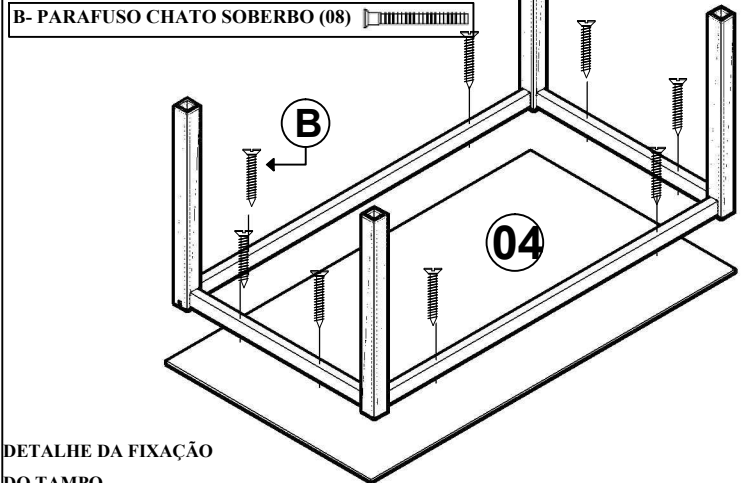

MESA 1.60X90 MARSELHA CROMADO COM TAMPO DE MDF

1º PASSO

APONTAR TODOS OS PARAFUSOS

ALINHAR E APERTAR

2º PASSO

CENTRALIZE A BASE NO TAMPO
PARA FIXAR CORRETAMENTE.

RELAÇÃO DE PEÇAS							
COD.	DESCRIÇÃO	MEDIDA	MATÉRIA PRIMA	CROMADO	OF WHITE	MALBEC	QUANT.
01	PÉS	747 X 50 X 50	AÇO	1A			4
02	TRAVESSA MAIOR	1445X40X40	AÇO	2A			2
03	TRAVESSA MENOR	745X40X40	AÇO	3A			2
04	TAMPO	1600 X 900 X 25	MDF		4B	4C	1

RELAÇÃO DE ACESSÓRIOS				
COD.	DESCRIÇÃO	MEDIDA	QTD.	ILUSTRAÇÃO
A	PARAFUSO SEXTAVADO	5/16"X1"	08	
B	PARAFUSO CHATO PHL SOBERBO	5.5X55	08	
C	SAPATA PLÁSTICA PRETA	50X50X17MM	04	
D	CHAVE FIXA SEXTAVADA	13MM	01	