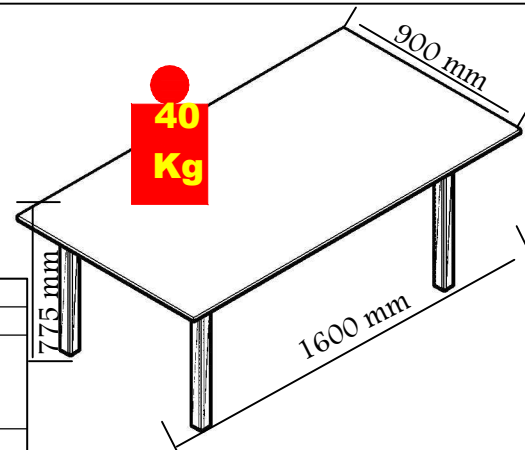

MESA 1.60X90 MARSELHA CROMADO COM TAMPO DE MDF

1º PASSO

APONTAR TODOS OS PARAFUSOS

ALINHAR E APERTAR

2º PASSO

CENTRALIZE A BASE NO TAMPO
PARA FIXAR CORRETAMENTE.

RELAÇÃO DE PEÇAS							
COD.	DESCRIÇÃO	MEDIDA	MATÉRIA PRIMA	CROMADO	OF WHITE	MALBEC	QUANT.
01	PÉS	747 X 50 X 50	AÇO	1A			4
02	TRAVESSA MAIOR	1445X40X40	AÇO	2A			2
03	TRAVESSA MENOR	745X40X40	AÇO	3A			2
04	TAMPO	1600 X 900 X 25	MDF		4B	4C	1

RELAÇÃO DE ACESSÓRIOS				
COD.	DESCRIÇÃO	MEDIDA	QTD.	ILUSTRAÇÃO
A	PARAFUSO SEXTAVADO	5/16"X1"	08	
B	PARAFUSO CHATO PHL SOBERBO	5.5X55	08	
C	SAPATA PLÁSTICA PRETA	50X50X17MM	04	
D	CHAVE FIXA SEXTAVADA	13MM	01	