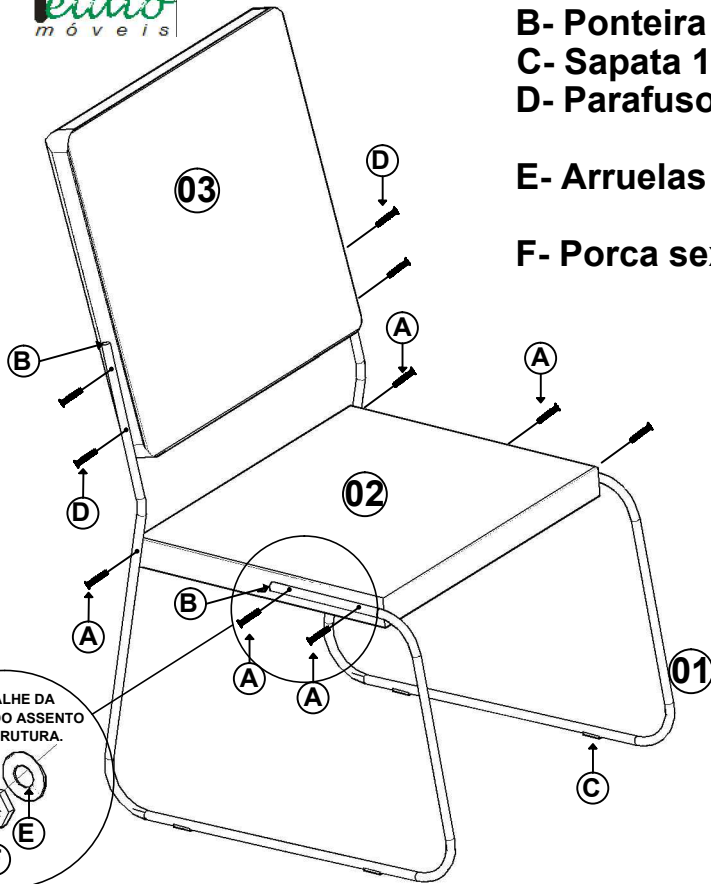

CADEIRA ANTARES

Relação de Acessórios

- A- Parafuso allen 1/4 X 60 Z.B (12 pçs)
- B- Ponteira 7/8" cromada (08 pçs)
- C- Sapata 1/4" preta (08 pçs)
- D- Parafuso allen 7x50 Z.B (08 pçs)

- E- Arruelas 1/4 Z.B (12 pçs)

- F- Porca sextavadas 1/4 Z.B (12 pçs)

Relação de Peças

Código	Descrição	Qunt.
01	Lateral Cadeira	04
02	Assento Cadeira	02
03	Encosto Cadeira	02

OBS: EMBALAGEM 02 UNID.

Prazos de garantia:

Será de seis (6) meses a garantia por defeito de fabricação (sendo 90 dias de prazo exigidos por lei, mais 90 dias adicionais), contados a partir da data de emissão da nota fiscal, ressalvadas condições normais de uso.

Sit: www.pelaiomoveis.com.br
E-mail: pelaio@pelaiomoveis.com.br
Endereço: Frutuoso H. de Medeiros, 204
Dist. Industrial - Valentim Gentil - SP - Brasil
Fone/Fax (55) 17 3485 - 1416

CADEIRA ANTARES

Relação de Acessórios

- A- Parafuso allen 1/4 X 60 Z.B (12 pçs)
- B- Ponteira 7/8" cromada (08 pçs)
- C- Sapata 1/4" preta (08 pçs)
- D- Parafuso allen 7x50 Z.B (08 pçs)

- E- Arruelas 1/4 Z.B (12 pçs)

- F- Porca sextavadas 1/4 Z.B (12 pçs)

Relação de Peças

Código	Descrição	Qunt.
01	Lateral Cadeira	04
02	Assento Cadeira	02
03	Encosto Cadeira	02

OBS: EMBALAGEM 02 UNID.

Prazos de garantia:

Será de seis (6) meses a garantia por defeito de fabricação (sendo 90 dias de prazo exigidos por lei, mais 90 dias adicionais), contados a partir da data de emissão da nota fiscal, ressalvadas condições normais de uso.

Sit: www.pelaiomoveis.com.br
E-mail: pelaio@pelaiomoveis.com.br
Endereço: Frutuoso H. de Medeiros, 204
Dist. Industrial - Valentim Gentil - SP - Brasil
Fone/Fax (55) 17 3485 - 1416