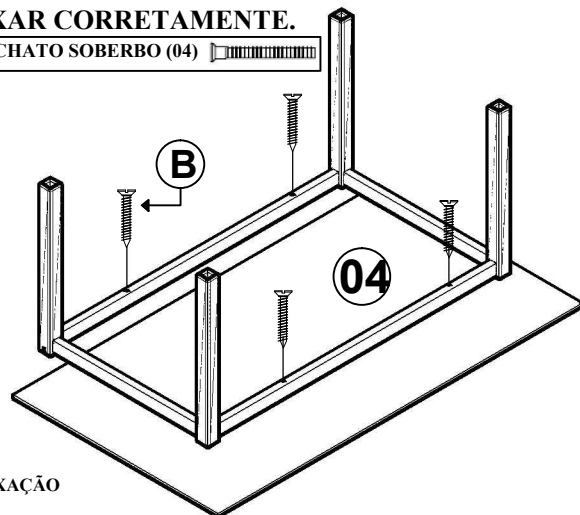

APARADOR E MESA DE CENTRO MARSELHA

1º PASSO

APONTAR TODOS OS PARAFUSOS

ALINHAR E APERTAR

2º PASSO

CENTRALIZE A BASE NO TAMPO

PARA FIXAR CORRETAMENTE.

B- PARAFUSO CHATO SOBERBO (04)

DETALHE DA FIXAÇÃO DO TAMPO.

RELAÇÃO DE PEÇAS APARADOR							
COD.	DESCRIÇÃO	MEDIDA	MATÉRIA PRIMA	CROMADO	OF WHITE	MALBEC	QUANT.
01	PÉS	840 X 50 X 50	AÇO	1A			4
02	TRAVESSA MAIOR	1080X40X40	AÇO	2A			2
03	TRAVESSA MENOR	380X40X40	AÇO	3A			2
04	TAMPO	1200 X 500 X 20	MDF		4B	4C	1

RELAÇÃO DE PEÇAS MESA DE CENTRO							
COD.	DESCRIÇÃO	MEDIDA	MATÉRIA PRIMA	CROMADO	OF WHITE	MALBEC	QUANT.
01	PÉS	370 X 50 X 50	AÇO	1A			4
02	TRAVESSA MAIOR	880X40X40	AÇO	2A			2
03	TRAVESSA MENOR	450X40X40	AÇO	3A			2
04	TAMPO	1000 X 500 X 20	MDF		4B	4C	1

APARADOR

MESA DE CENTRO

RELAÇÃO DE ACESSÓRIOS

COD.	DESCRIÇÃO	MEDIDA	QTD.	ILUSTRAÇÃO
A	PARAFUSO SEXTAVADO	5/16"X1"	08	
B	PARAFUSO CHATO PHL SOBERBO	5,5X55	04	
C	SAPATA PLÁSTICA PRETA	50X50X17MM	04	
D	CHAVE FIXA SEXTAVADA	13MM	01	