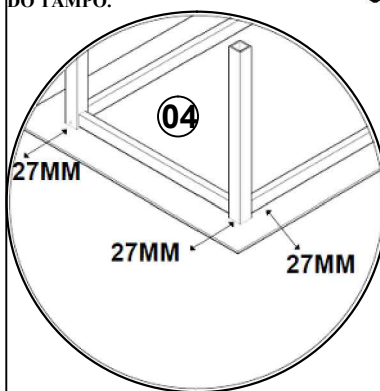

APARADOR E MESA DE CENTRO MARSELHA

1º PASSO

APONTAR TODOS OS PARAFUSOS

ALINHAR E APERTAR

2º PASSO

CENTRALIZE A BASE NO TAMPO

PARA FIXAR CORRETAMENTE.

B- PARAFUSO CHATO SOBERBO (04)

DETALHE DA FIXAÇÃO DO TAMPO.

RELAÇÃO DE PEÇAS APARADOR							
COD.	DESCRIÇÃO	MEDIDA	MATÉRIA PRIMA	CROMADO	OF WHITE	MALBEC	QUANT.
01	PÉS	840 X 50 X 50	AÇO	1A			4
02	TRAVESSA MAIOR	1080X40X40	AÇO	2A			2
03	TRAVESSA MENOR	380X40X40	AÇO	3A			2
04	TAMPO	1200 X 500 X 20	MDF		4B	4C	1

RELAÇÃO DE PEÇAS MESA DE CENTRO							
COD.	DESCRIÇÃO	MEDIDA	MATÉRIA PRIMA	CROMADO	OF WHITE	MALBEC	QUANT.
01	PÉS	370 X 50 X 50	AÇO	1A			4
02	TRAVESSA MAIOR	880X40X40	AÇO	2A			2
03	TRAVESSA MENOR	450X40X40	AÇO	3A			2
04	TAMPO	1000 X 500 X 20	MDF		4B	4C	1

APARADOR

MESA DE CENTRO

RELAÇÃO DE ACESSÓRIOS

COD.	DESCRIÇÃO	MEDIDA	QTD.	ILUSTRAÇÃO
A	PARAFUSO SEXTAVADO	5/16"X1"	08	
B	PARAFUSO CHATO PHL SOBERBO	5,5X55	04	
C	SAPATA PLÁSTICA PRETA	50X50X17MM	04	
D	CHAVE FIXA SEXTAVADA	13MM	01	