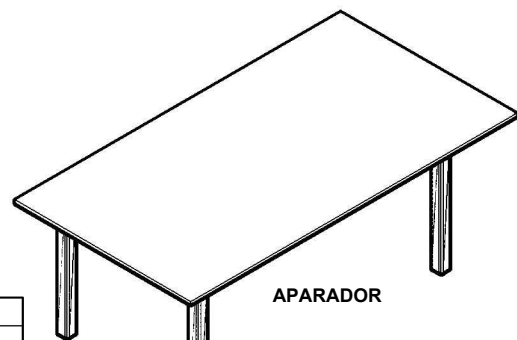

APARADOR E MESA DE CENTRO MARSELHA

1º PASSO

APONTAR TODOS OS PARAFUSOS

ALINHAR E APERTAR

2º PASSO

CENTRALIZE A BASE NO TAMPO

PARA FIXAR CORRETAMENTE.

B- PARAFUSO CHATO SOBERBO (04)

DETALHE DA FIXAÇÃO DO TAMPO.

RELAÇÃO DE PEÇAS APARADOR							
COD.	DESCRIÇÃO	MEDIDA	MATÉRIA PRIMA	CROMADO	OF WHITE	MALBEC	QUANT.
01	PÉS	840 X 50 X 50	AÇO	1A			4
02	TRAVESSA MAIOR	1080X40X40	AÇO	2A			2
03	TRAVESSA MENOR	380X40X40	AÇO	3A			2
04	TAMPO	1200 X 500 X 20	MDF		4B	4C	1

RELAÇÃO DE PEÇAS MESA DE CENTRO							
COD.	DESCRIÇÃO	MEDIDA	MATÉRIA PRIMA	CROMADO	OF WHITE	MALBEC	QUANT.
01	PÉS	370 X 50 X 50	AÇO	1A			4
02	TRAVESSA MAIOR	880X40X40	AÇO	2A			2
03	TRAVESSA MENOR	450X40X40	AÇO	3A			2
04	TAMPO	1000 X 500 X 20	MDF		4B	4C	1