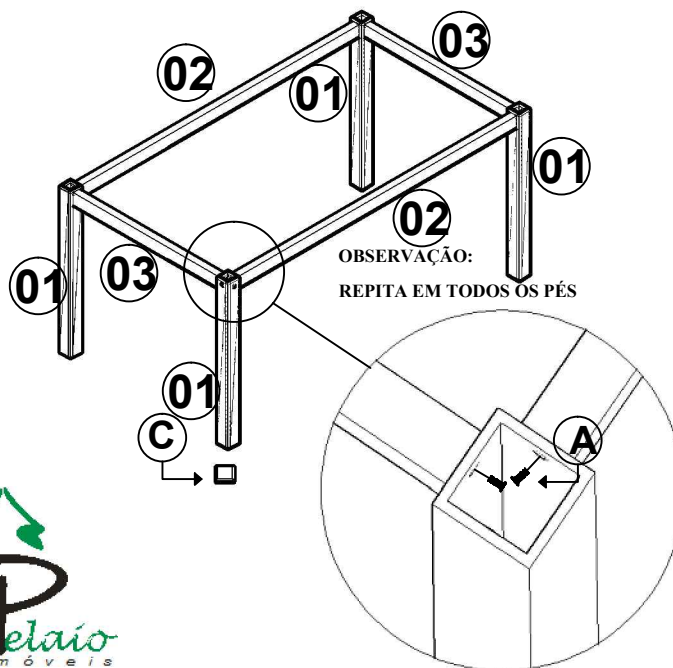

APARADOR E MESA DE CENTRO MARSELHA

1º PASSO

APONTAR TODOS OS PARAFUSOS

ALINHAR E APERTAR

2º PASSO

CENTRALIZE A BASE NO TAMPO

PARA FIXAR CORRETAMENTE.

B- PARAFUSO CHATO SOBERBO (04)

DETALHE DA FIXAÇÃO DO TAMPO.

RELAÇÃO DE PEÇAS APARADOR							
COD.	DESCRIÇÃO	MEDIDA	MATÉRIA PRIMA	CROMADO	OF WHITE	MALBEC	QUANT.
01	PÉS	840 X 50 X 50	AÇO	1A			4
02	TRAVESSA MAIOR	1080X40X40	AÇO	2A			2
03	TRAVESSA MENOR	380X40X40	AÇO	3A			2
04	TAMPO	1200 X 500 X 20	MDF		4B	4C	1

RELAÇÃO DE PEÇAS MESA DE CENTRO							
COD.	DESCRIÇÃO	MEDIDA	MATÉRIA PRIMA	CROMADO	OF WHITE	MALBEC	QUANT.
01	PÉS	370 X 50 X 50	AÇO	1A			4
02	TRAVESSA MAIOR	880X40X40	AÇO	2A			2
03	TRAVESSA MENOR	450X40X40	AÇO	3A			2
04	TAMPO	1000 X 500 X 20	MDF		4B	4C	1

APARADOR

MESA DE CENTRO

RELAÇÃO DE ACESSÓRIOS

COD.	DESCRIÇÃO	MEDIDA	QTD.	ILUSTRAÇÃO
A	PARAFUSO SEXTAVADO	5/16"X1"	08	
B	PARAFUSO CHATO PHL SOBERBO	5,5X55	04	
C	SAPATA PLÁSTICA PRETA	50X50X17MM	04	
D	CHAVE FIXA SEXTAVADA	13MM	01	